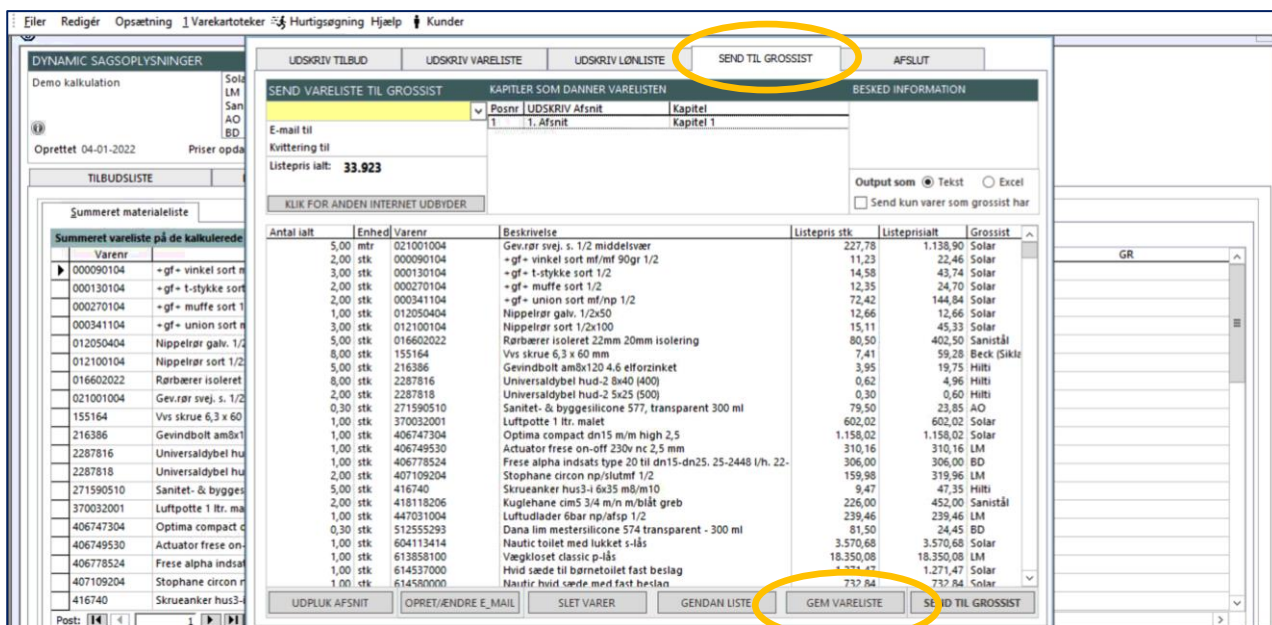

3. Klik på fanebladet "Send til grossist" og vælg "Gem Vareliste".