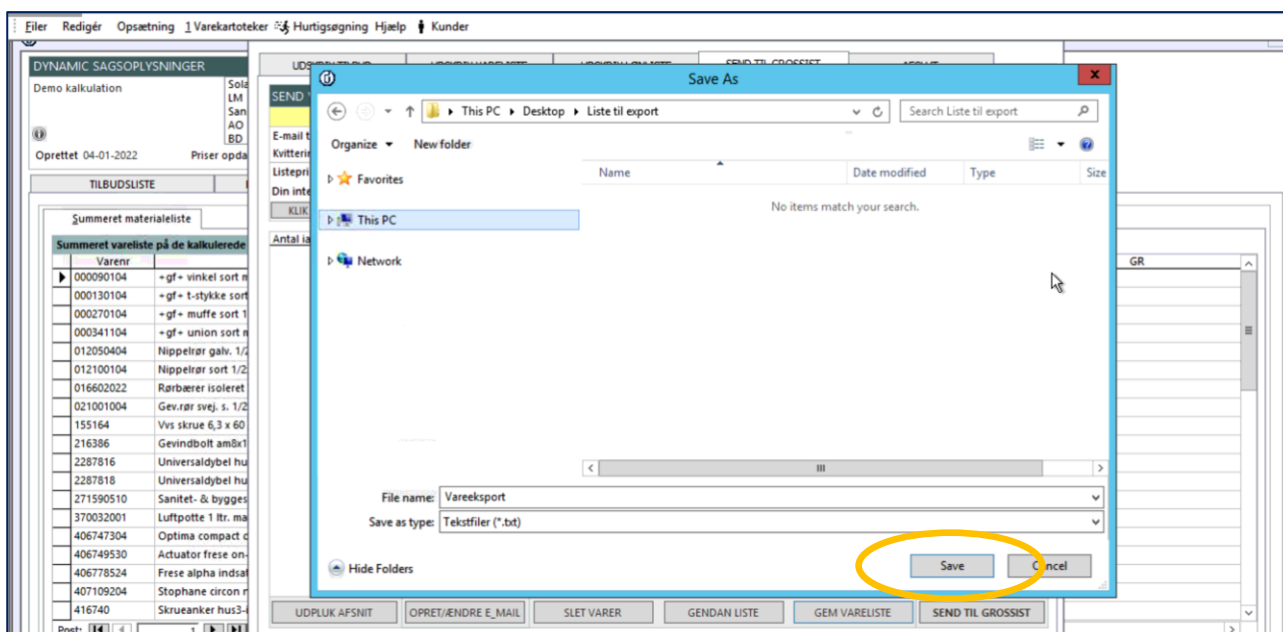

4. Vælg hvor filen skal gemmes, navngiv filen og tryk på "Gem".

(Guiden fortsætter på næste side)