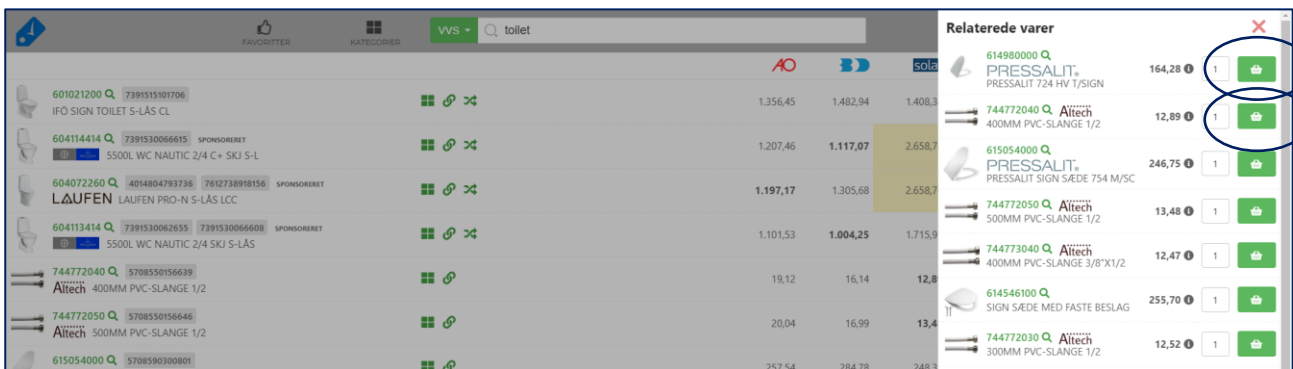

6. Tilføj de varer du skal bruge ved at klikke på de grønne knapper.